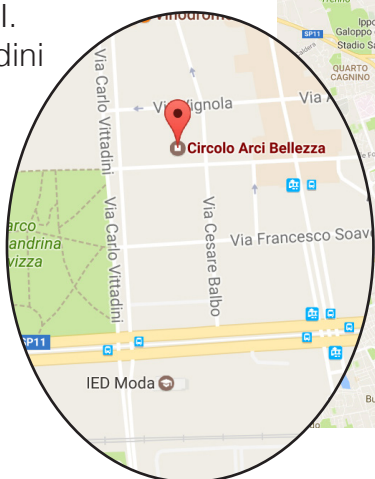

Come arrivare all'Arci Bellezza?

<https://arcibellezza.it/>

IN AUTO:

da qualunque ingresso alla città di Milano raggiungere la circonvallazione. Questa fa il giro di tutta la città, e a seconda della direzione da cui si prende si deve arrivare in VIALE TOSCANA all'incrocio con VIA CARLO VITTADINI. Imboccare la via Vittadini e poi svoltare a destra in Via Bellezza.

Coi mezzi pubblici:

Mezzi che arrivano in prossimità di via Bellezza 16:

- 1** DALLA STAZIONE CENTRALE MM3 linea gialla, fermata Porta Romana
- 2** Tram 9, fermata Viale Bligny
- 3** Tram 24, fermata via Ripamonti/via Bellezza
- 4** Bus 90, fermata V.le Toscana/via Vittadini
- 5** Bus 91, fermata V.le Toscana/via Vittadini