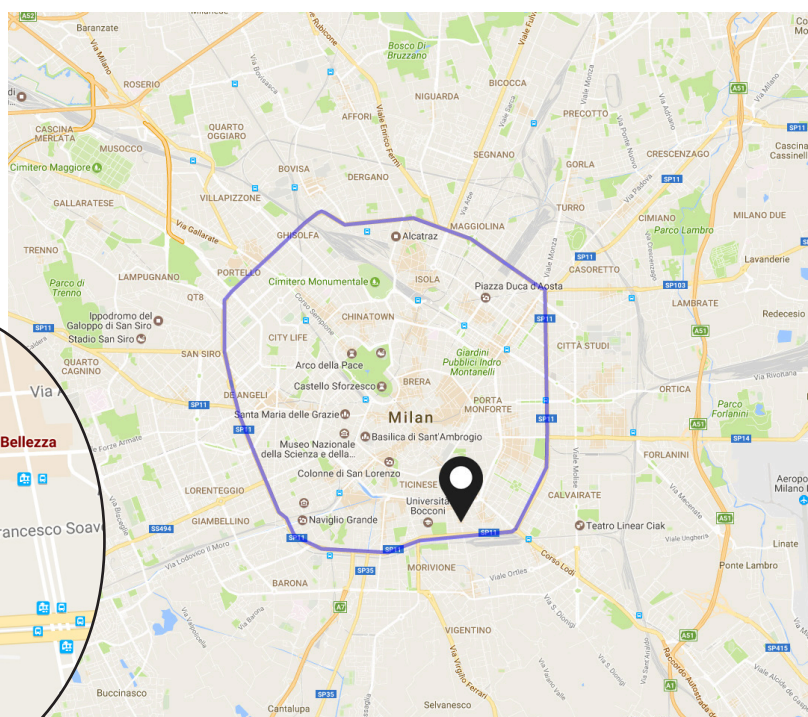

Come arrivare all'Arci Bellezza?

<https://arcibellezza.it/>

IN AUTO:

da qualunque ingresso alla città di Milano raggiungere la circonvallazione. Questa fa il giro di tutta la città, e a seconda della direzione da cui si prende si deve arrivare in VIALE TOSCANA all'incrocio con VIA CARLO VITTADINI. Imboccare la via Vittadini e poi svoltare a destra in Via Bellezza.

Coi mezzi pubblici:

Mezzi che arrivano in prossimità di via Bellezza 16:

- 1** DALLA STAZIONE CENTRALE MM3 linea gialla, fermata Porta Romana
- 2** Tram 9, fermata Viale Bligny
- 3** Tram 24, fermata via Ripamonti/via Bellezza
- 4** Bus 90, fermata V.le Toscana/via Vittadini
- 5** Bus 91, fermata V.le Toscana/via Vittadini